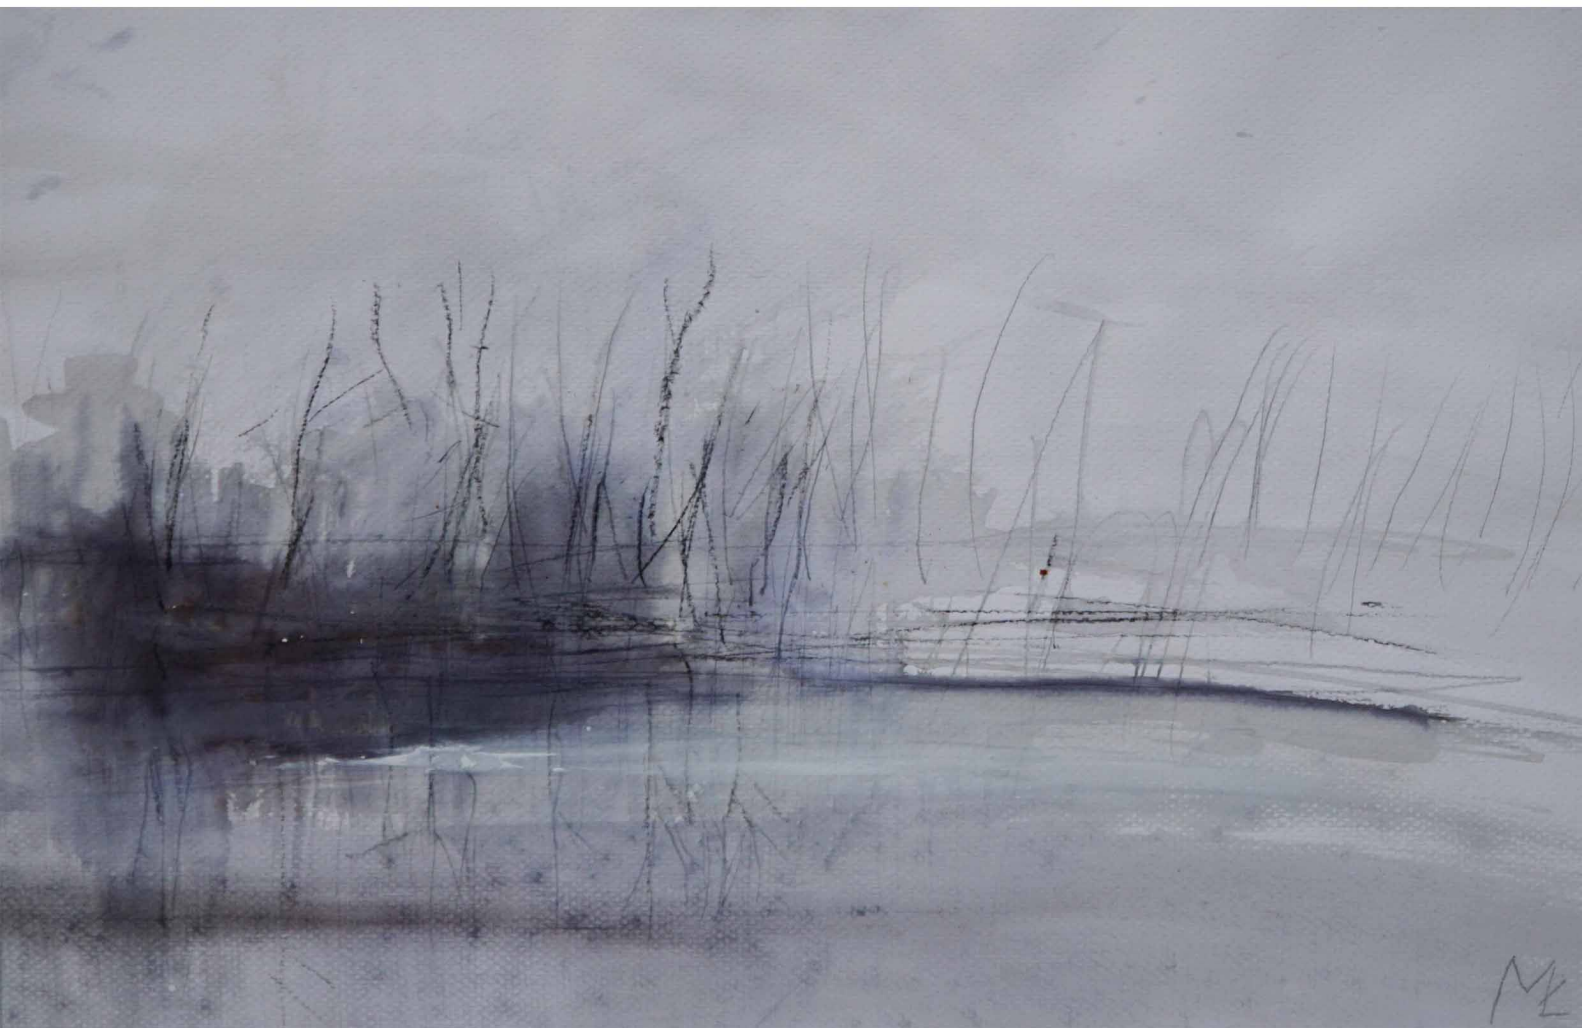

Panta Rhei. VI Narew
ecolina, ołówek, węgiel / papier, 23 x 35 cm, 2023
Pułtusk

cena: 2.200 zł