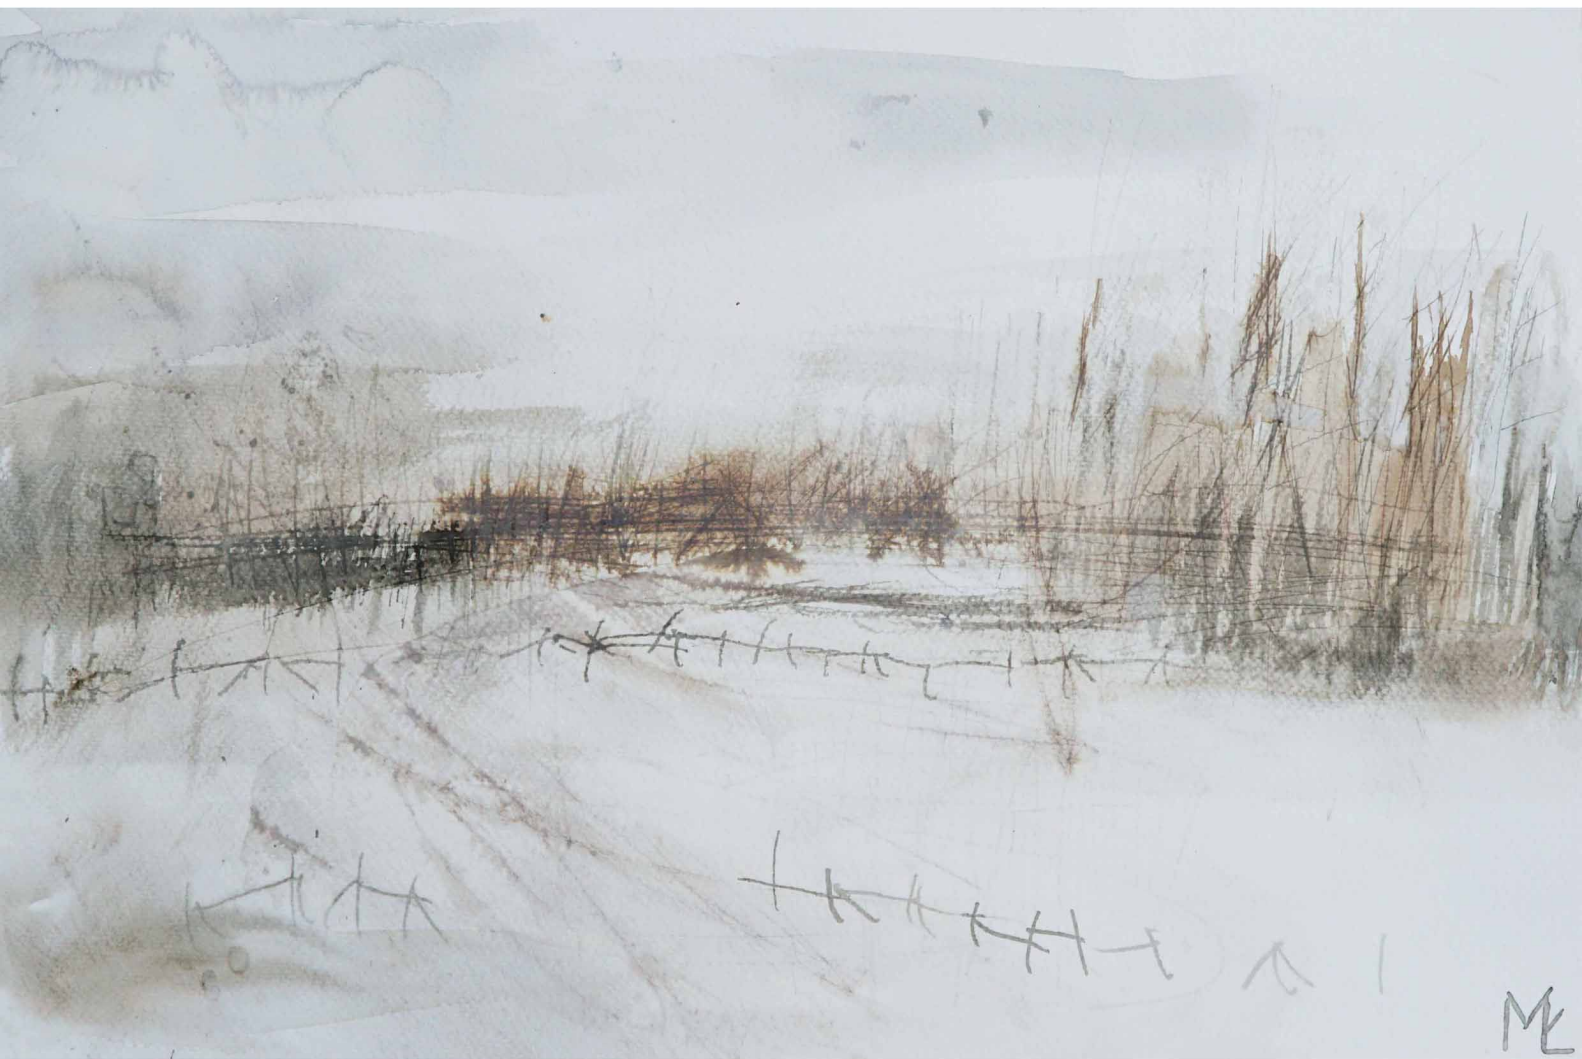

Osada. Puszcza.
ecolina, ołówek / papier, 29 x 43 cm, 2023
Olchówka, Puszcza Białowieska

cena: 2.200 zł